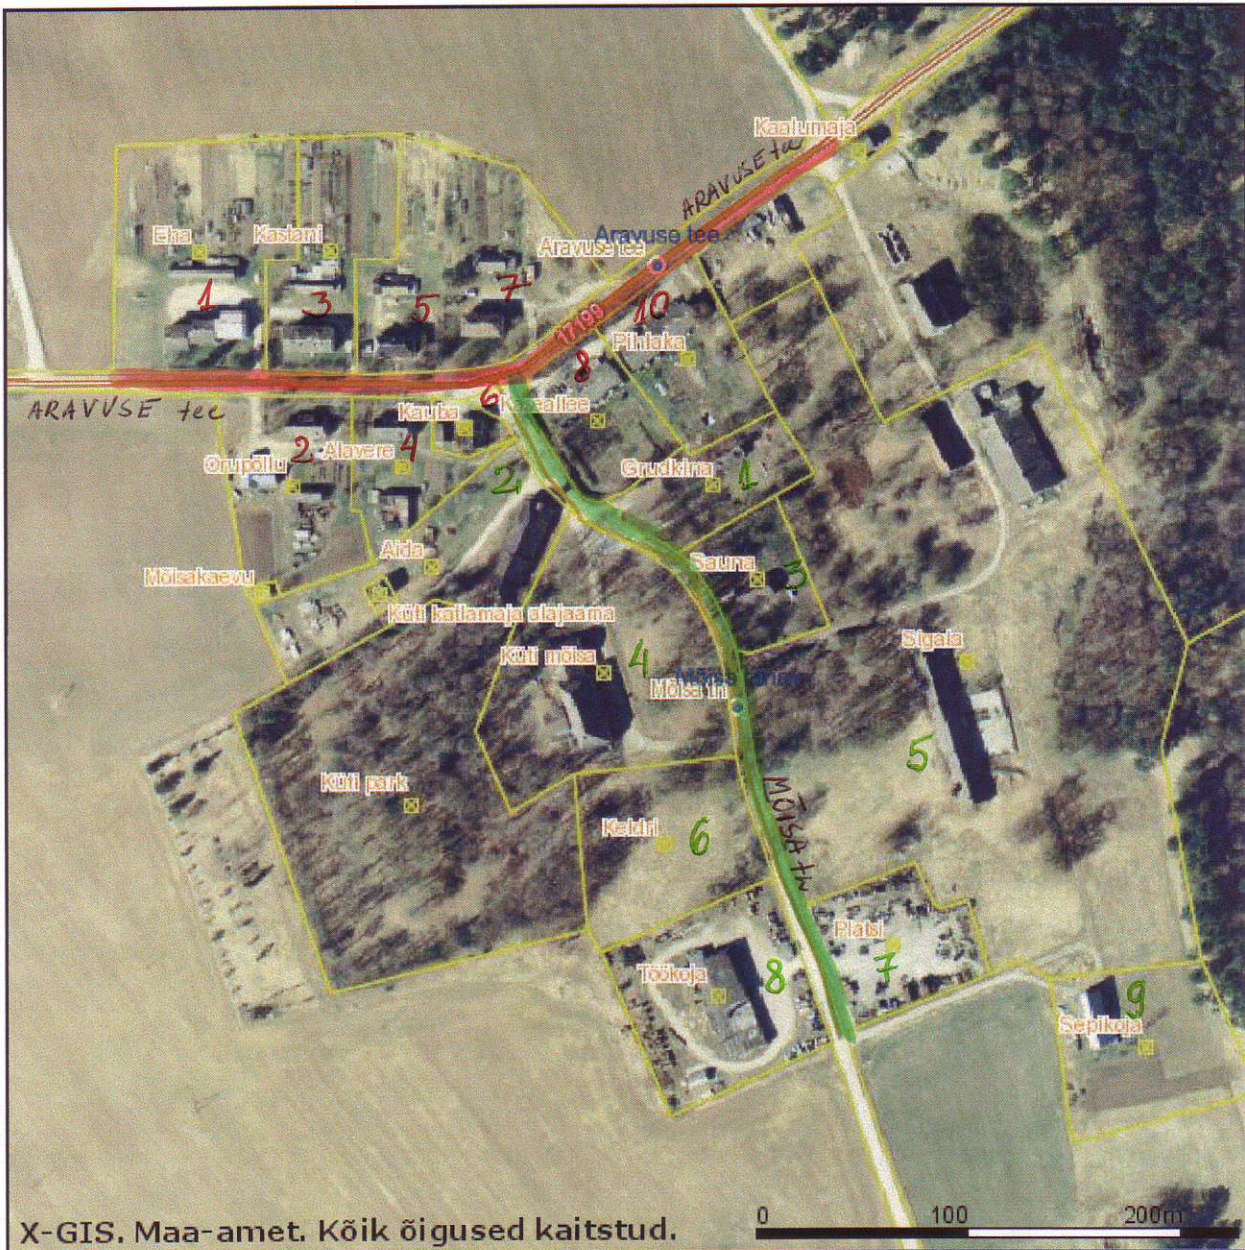

KÜTI külas paiknevate katastriüksuste uued lähiaadressid

Aravuse tee 

Mõisa tänav 

X = 6567806, Y = 645861

X = 6567223, Y = 645278

M 1:3428

Kaardiserveris olev info ja sellest tehtud väljavõtted on informatiivsed ega ei ole ametlikud. Väljavõtete kasutamisel peab ära märkima nende päritolu.

-  aadressipunkt koos aadressiga
-  Kehtiv katastriüksus
-  aadressipunkt koos aadressiga
-  Kehtiv liikluspind
-  aadressipunkt koos aadressiga
-  Kehtiv väikekoht
-  Nimeobjekti tunnuspunkt

*Koostas: A. Ann Anu
VINNI VALLAVALITSUS
maandunni
13.04.2010*