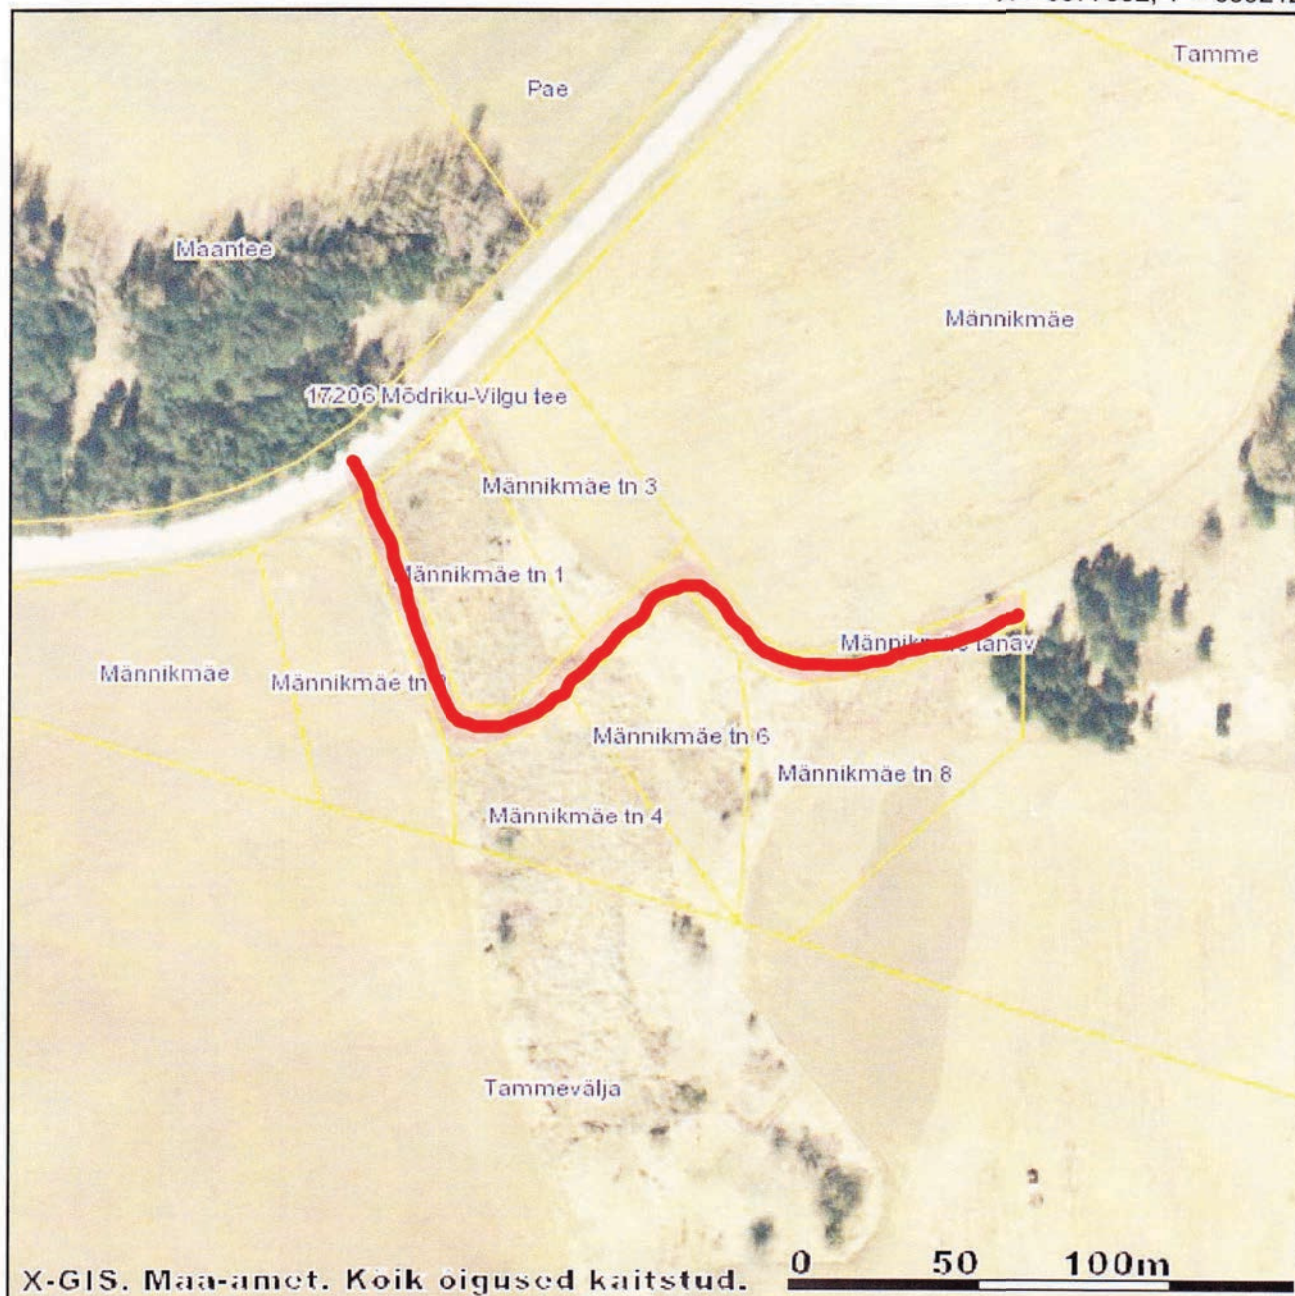

Liikluspinna nime muutmine - Vinni vald Mõdriku küla

Uus-Männikmäe tee

X = 6577352, Y = 639212

X = 6577012, Y = 638872

M 1:2000

Kaardiserveris olev info ja sellest tehtud väljavõtted on informatiivsed ega ei ole ametlikud. Väljavõtete kasutamisel peab ära märkima nende päritolu. Vastavalt looduskaitseaduse § 53.1 on I ja II kaitsekategooria liigi isendi täpse elupaiga asukoha avalikustamine massiteabevahendites keelatud ja need ei ole avalikul kaardil kuvatud.

- kaitseala
- hoiuala
- üksikobjekt
- üksikobjekt
- üksikobjekti piir

- KOV kaitstav loodusobjekt
- loodusobjekt
- loodusobjekti piir

Koristas: Anu Ane
VINNI VALDVALITSUS
maamõnik
01.11.2012