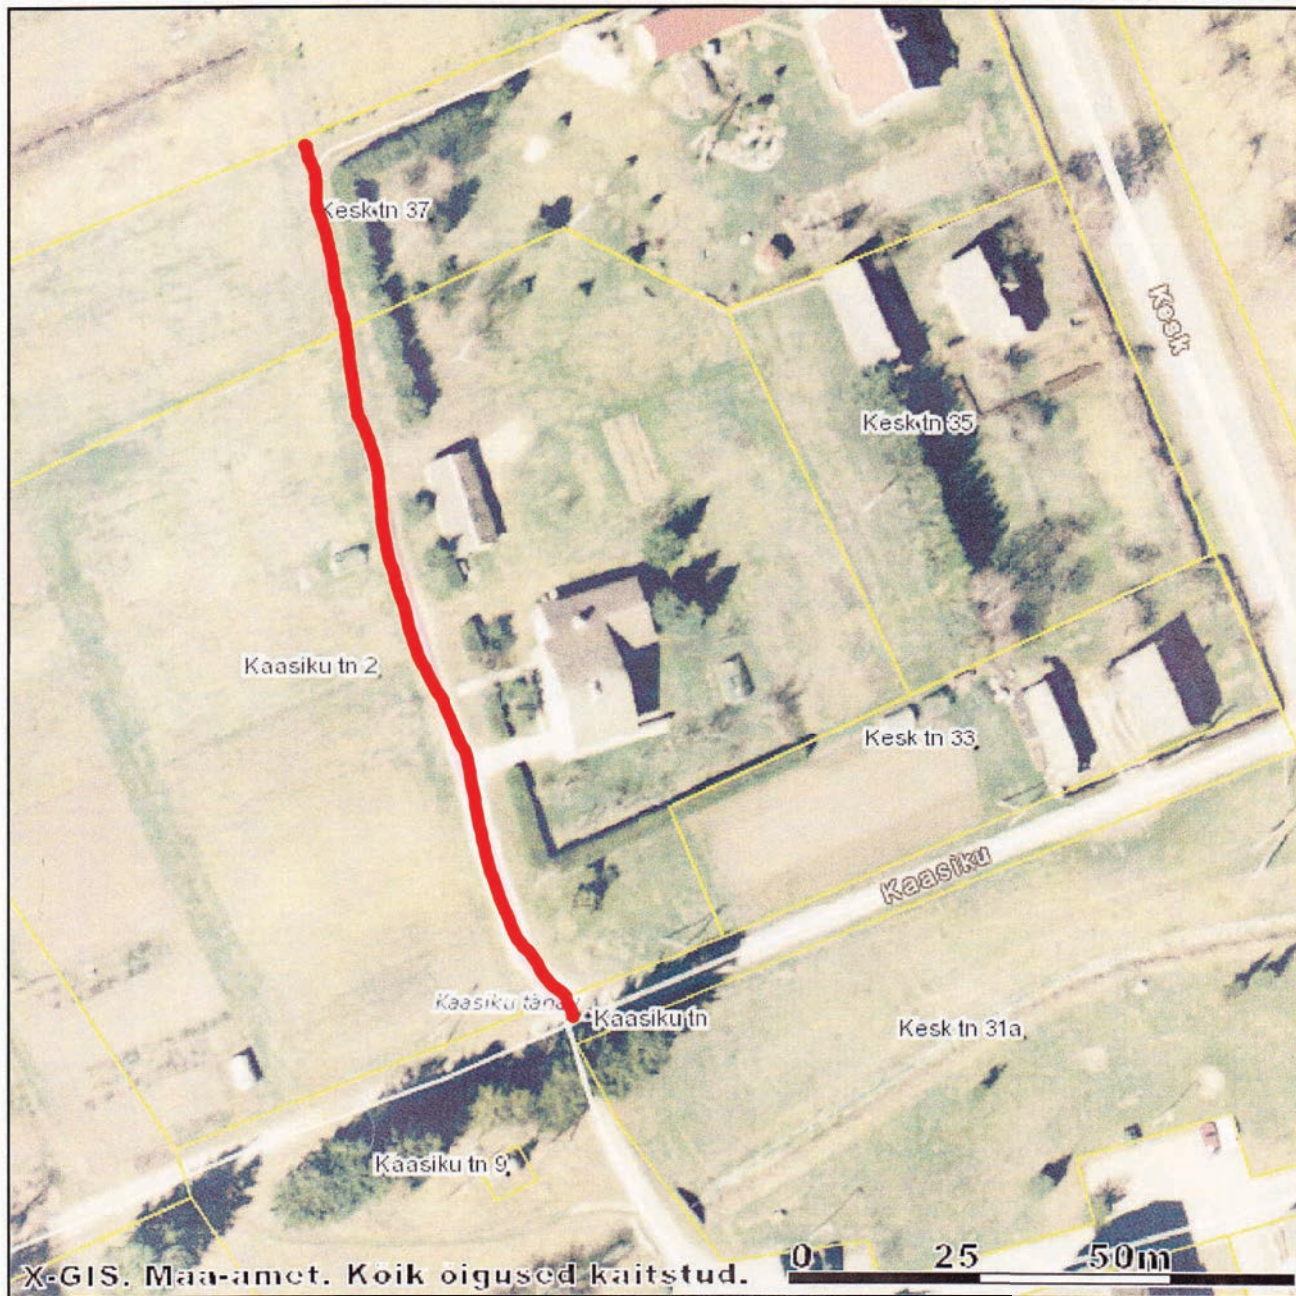

Vinni vald Viru-Jaagupi alevik Kaasiku põik

Liikluspinna paiknemise asendiplaan

LISA 1 Vinni Vallavalitsuse määrusele nr

Liikluspinna asukoht on tähistatud punase joonega 

X = 6570442, Y = 640989

X = 6570272, Y = 640819

M 1:1000

Kaardiserveris olev info ja sellest tehtud väljavõtted on informatiivsed ega ei ole ametlikud. Väljavõtete kasutamisel peab ära märkima nende päritolu.

Addressid

-  Kehtiv katastriüksus
-  Nimeobjekti tunnuspunkt